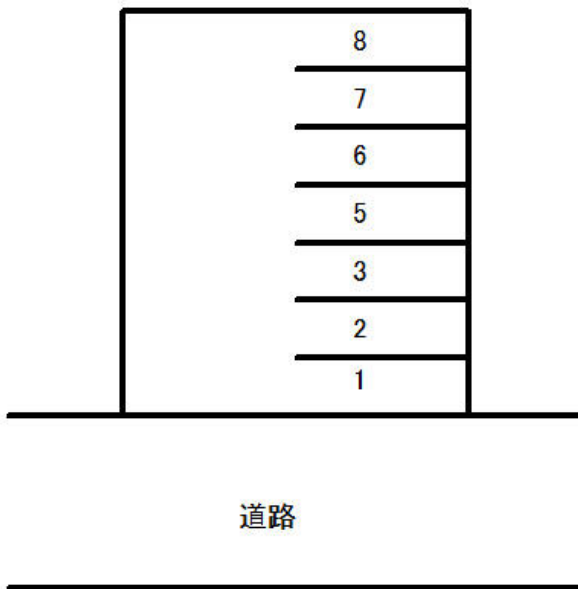

# 貸駐車場

金沢市弓取町

金沢市弓取町

専有面積

築年月  
-年-月

引渡し  
即時

1台5000円。  
新しい駐車場です。

## 弓取町月極駐車場

物件種目	貸駐車場
最寄駅	三ツ屋
賃貸条件	賃料 0.50万円 礼金なし 敷金なし 保証金なし

物件所在地	石川県金沢市弓取町 227番地		
交通	北陸鉄道浅野川線 三ツ屋 徒歩10分		
建物	建物名	弓取町月極駐車場	
	構造・規模		
	使用部分積	間取タイプ	
	間取内訳		
築年月	年-月	契約期間	2年
管理費等			
土地面積	用途地域		
駐車場			
現況	空	引渡日	即時
接道状況 (角地・間口)			
設備			
備考			